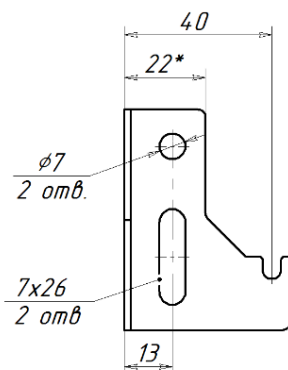

K9.2R

K9.2L