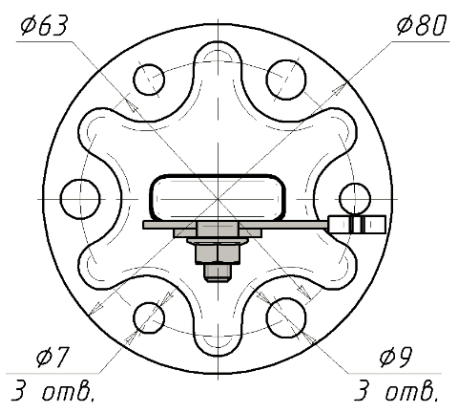

При необходимости доступны к заказу отдельно:

№	Наименование	Артикул для заказа
7	Накладка	PLN20
8	Крышка (87x87)	PLK87-SC