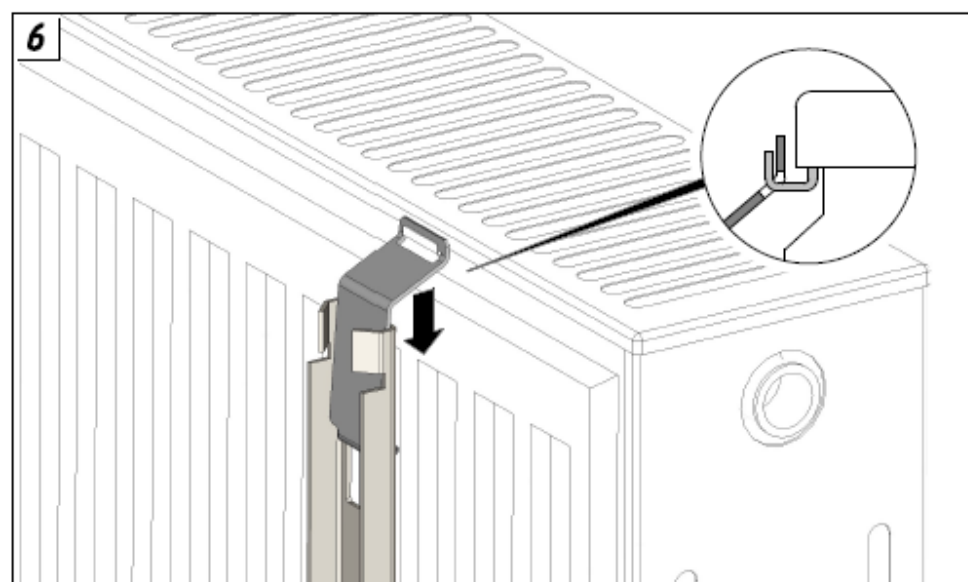

Обзор типов

Матрица подбора

Чертёж

Монтаж

K9.2

K9.3

K15.4

KHC4

KHC430

KHC48

KHC5

KHC6

K31.35

Обзор типов

Матрица подбора

Чертёж

Монтаж

K9.2

K9.3

K15.4

KHC4

KHC430

KHC48

KHC5

KHC6

K31.35

Комплектация и сборка напольного кронштейна KHC4

Комплектация

№	Наименование	[шт]
1	Стойка	1
2	Обойма (цинк)	2
3	Скоба (цинк)	2
4	Планка (цинк)	2
5	Болт M6x16	2
6	Гайка M6	2
7	Накладка	2
8	Заглушка	1
9	Крышка	1