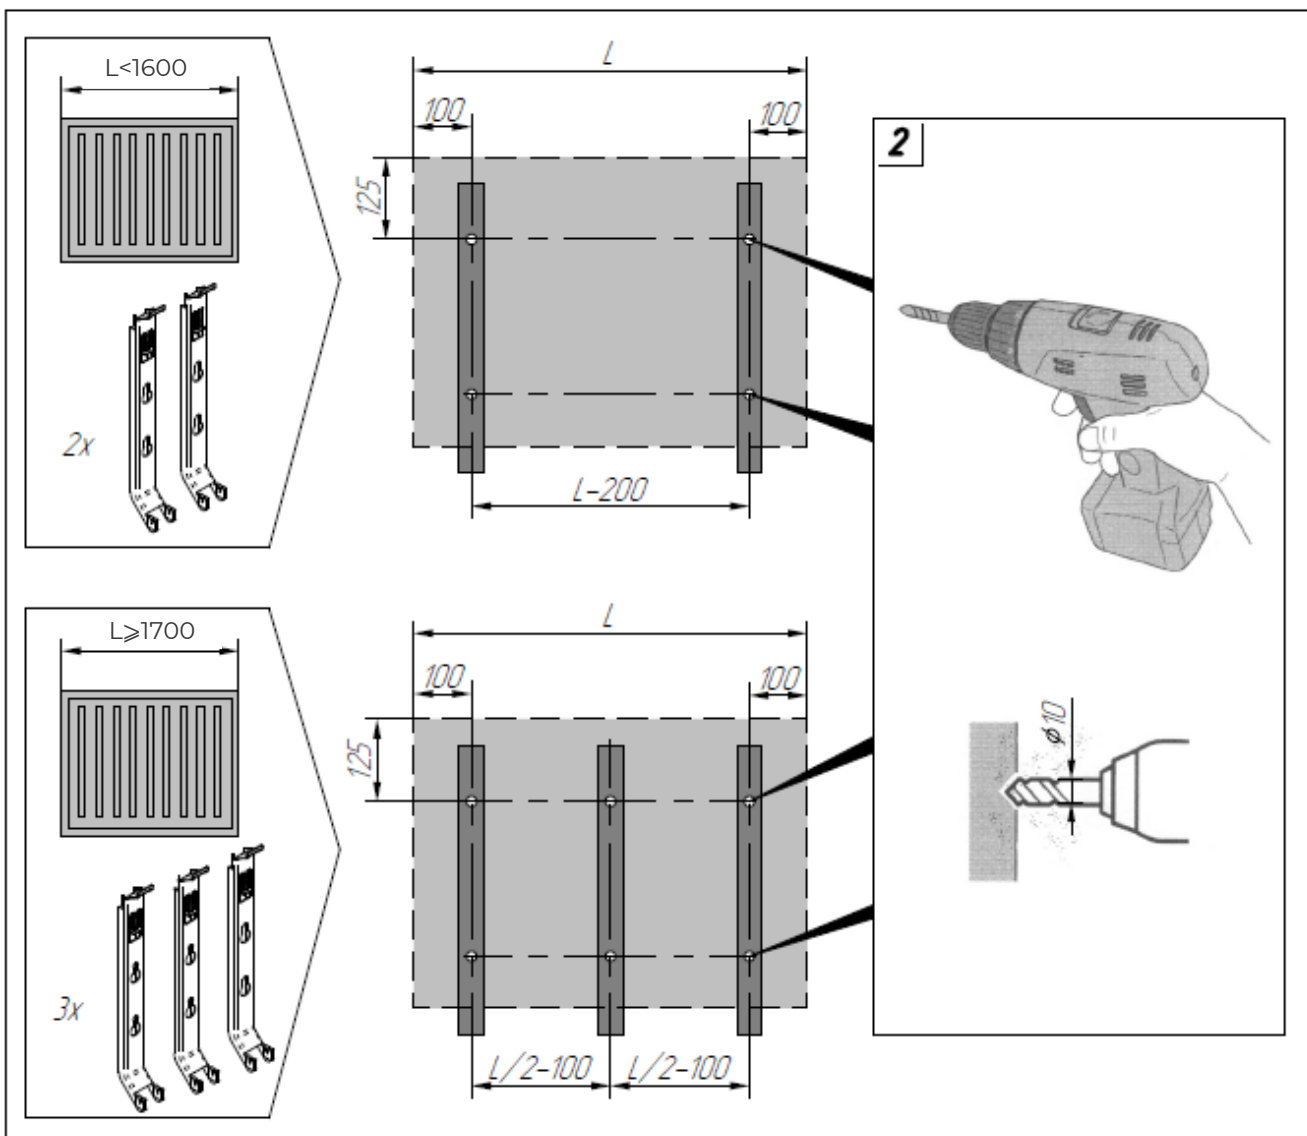

1

Высота радиатора, мм	Расстояние между крепежными отверстиями H, мм
300	75
400	175
500	275
600	375
900	675

2

Обзор типов

Матрица подбора

Чертёж

Монтаж

K9.2