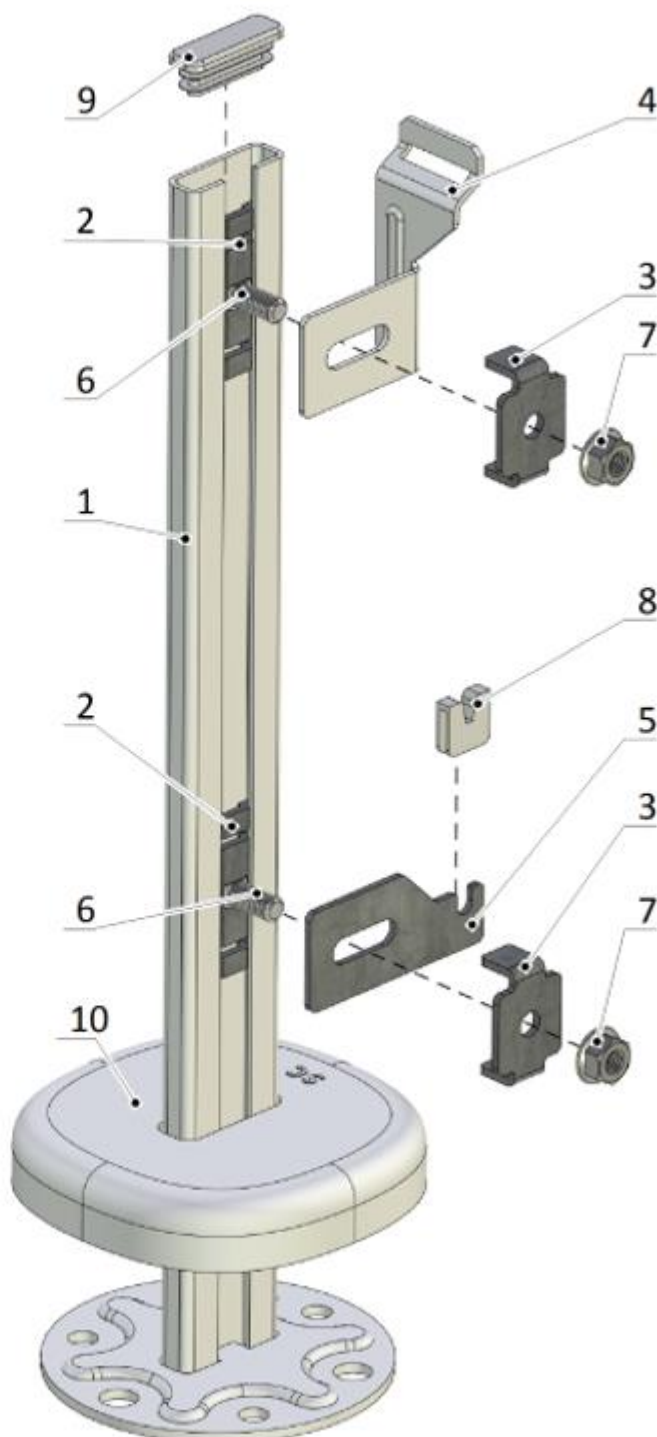

KHC5

KHC6

K31.35

Комплектация и сборка напольного кронштейна KHC48

Комплектация

№	Наименование	[шт]
1	Стойка	1
2	Обойма (цинк)	1
3	Скоба (цинк)	1
4	Планка	1
5	Планка (цинк)	1
6	Болт М6х16	2
7	Гайка М6	2
8	Накладка	1
9	Заглушка	1
10	Крышка	1