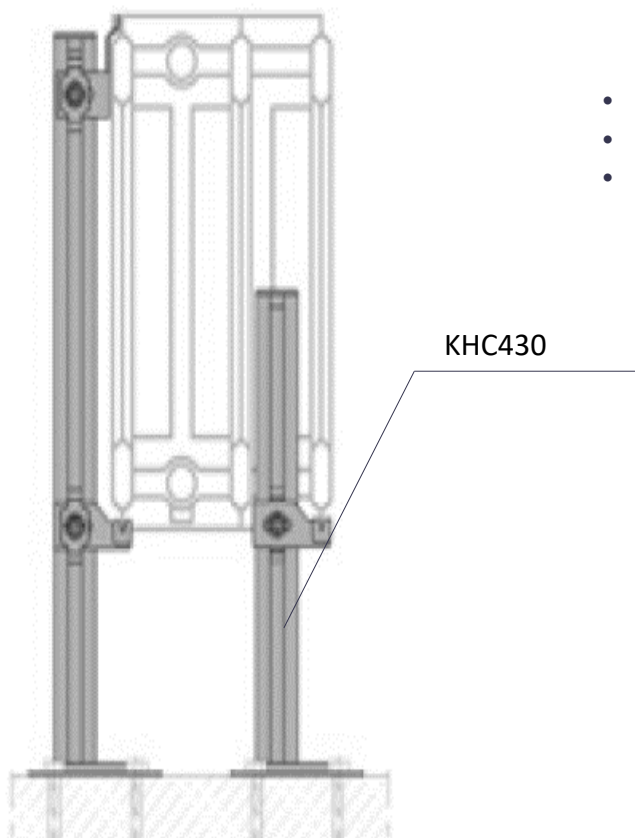

К15.4

КНС4

КНС430

КНС48

КНС5

КНС6

К31.35

Напольный кронштейн КНС430 для длин >1.6м (10 шт в уп), арт. КНС430