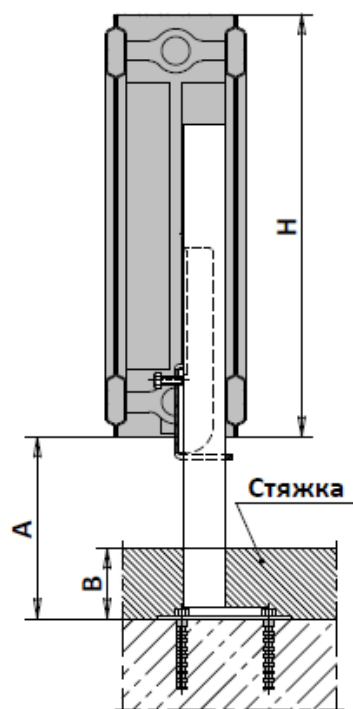

$B_{\max} = 100\text{мм}$

Размер А - высота от пола до радиатора, при монтаже на чистой пол

Размер В - высота стяжки

Размер Н - высота радиатора

По вопросам продаж и поддержки обращайтесь:

Алматы (727)345-47-04
Ангарск (3955)60-70-56
Архангельск (8182)63-90-72
Астрахань (8512)99-46-04
Барнаул (3852)73-04-60
Белгород (4722)40-23-64
Благовещенск (4162)22-76-07
Брянск (4832)59-03-52
Владивосток (423)249-28-31
Владикавказ (8672)28-90-48
Владимир (4922)49-43-18
Волгоград (844)278-03-48
Вологда (8172)26-41-59
Воронеж (473)204-51-73
Екатеринбург (343)384-55-89