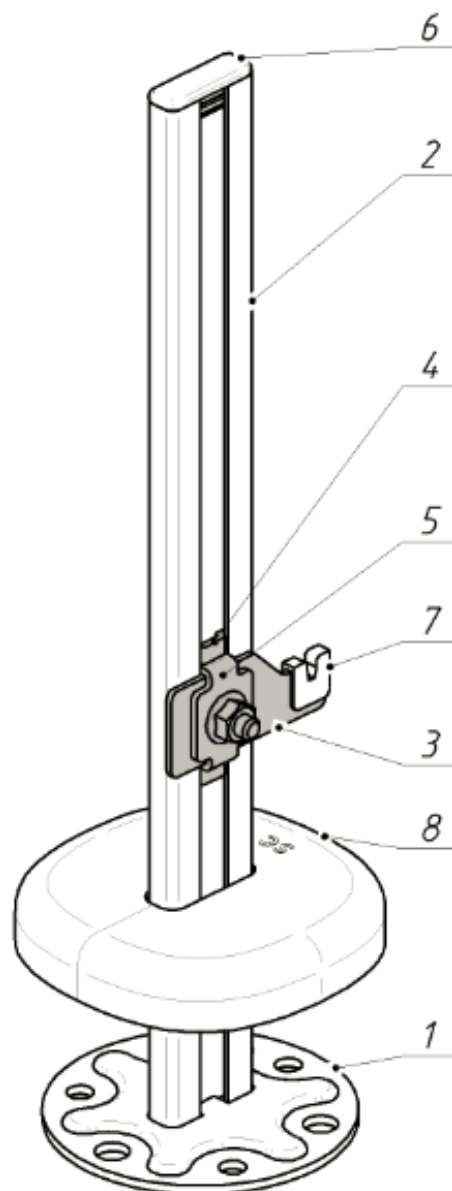

KHC48

KHC5

KHC6

K31.35

Напольный кронштейн KHC430 для длин >1.6м (10 шт в уп), арт. KHC430

Комплект поставки:

№	Наименование	шт.
1	Основание	1
2	Стойка	2
3	Планка	2
4	Обойма	2
5	Скоба	2
6	Заглушка	2
7	Накладка	2
8	Крышка (87x87)	1