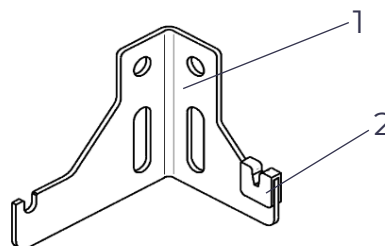

K9.2R

K9.2L