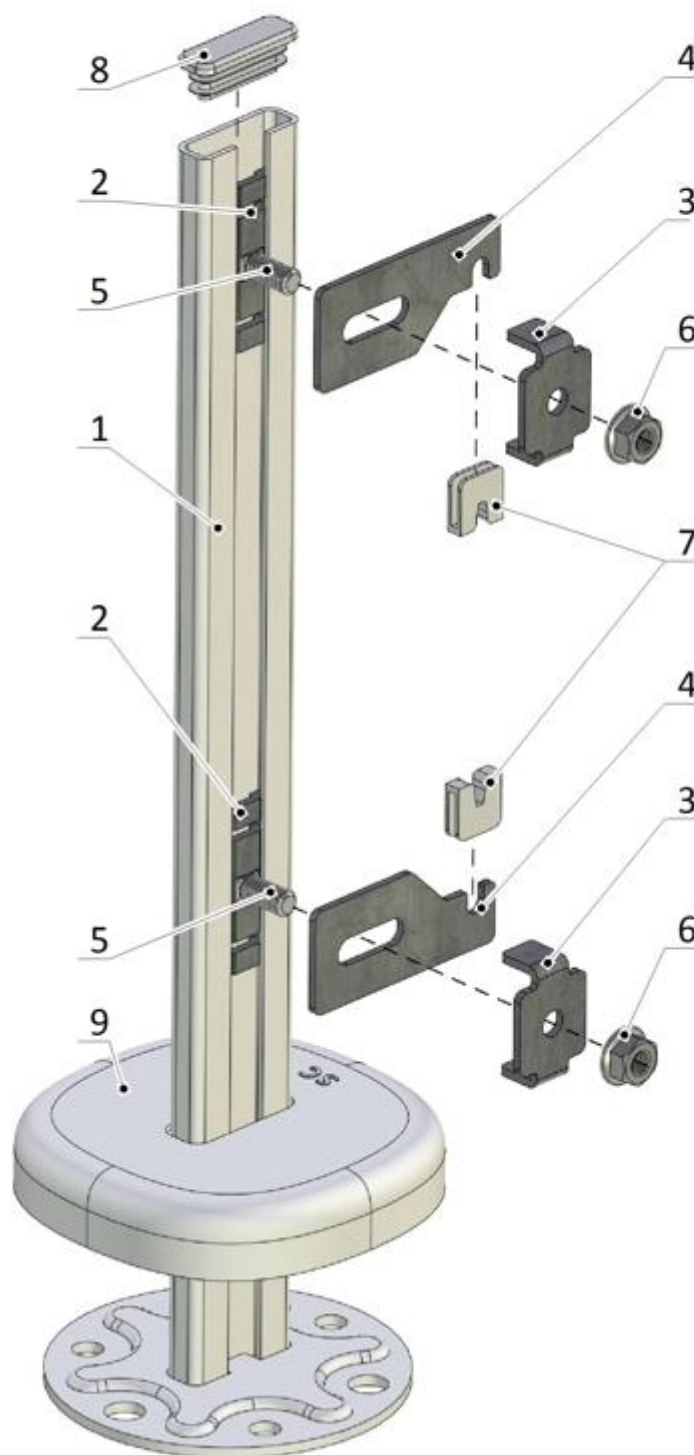

KHC430

KHC48

KHC5

KHC6

K31.35

Комплектация и сборка напольного кронштейна KHC4

Комплектация

№	Наименование	[шт]
1	Стойка	1
2	Обойма (цинк)	2
3	Скоба (цинк)	2
4	Планка (цинк)	2
5	Болт M6x16	2
6	Гайка M6	2
7	Накладка	2
8	Заглушка	1
9	Крышка	1