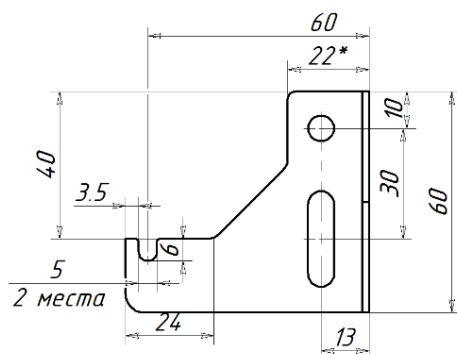

Обзор типов

Матрица подбора

Чертёж

Монтаж

K9.2

K9.3

K15.4

K15.4H

KHC4

KHC430

KHC48

KHC5

KHC6

K31.35

Настенный кронштейн K9.2, оцинкованный, с пластиковой вставкой для 10/11 типов радиаторов, артикул K9.2L, K9.2R