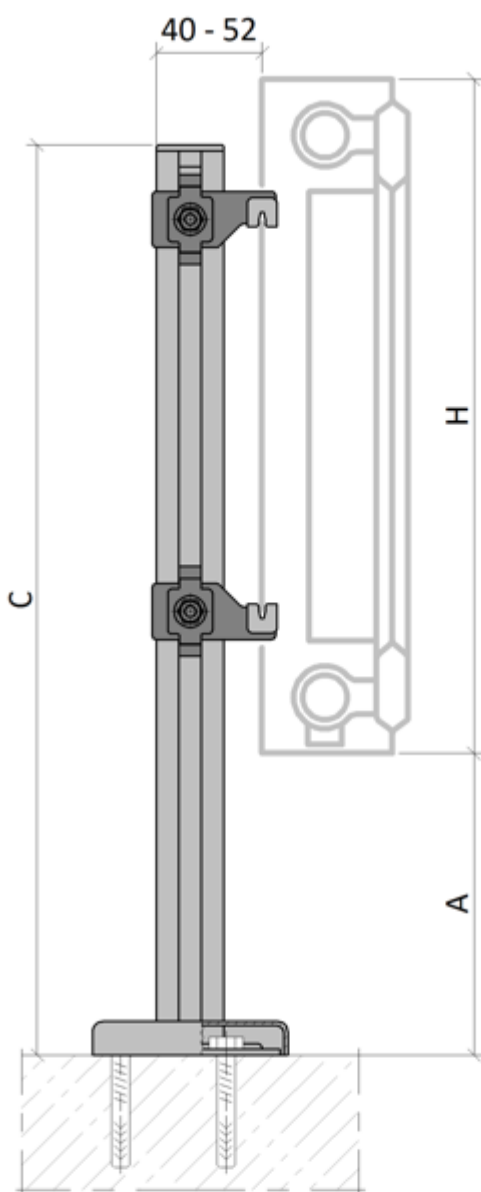

Обзор типов

Матрица подбора

Чертёж

Монтаж

K9.2

K9.3

K15.4

KHC4

KHC430

KHC48

KHC5

KHC6

K31.35