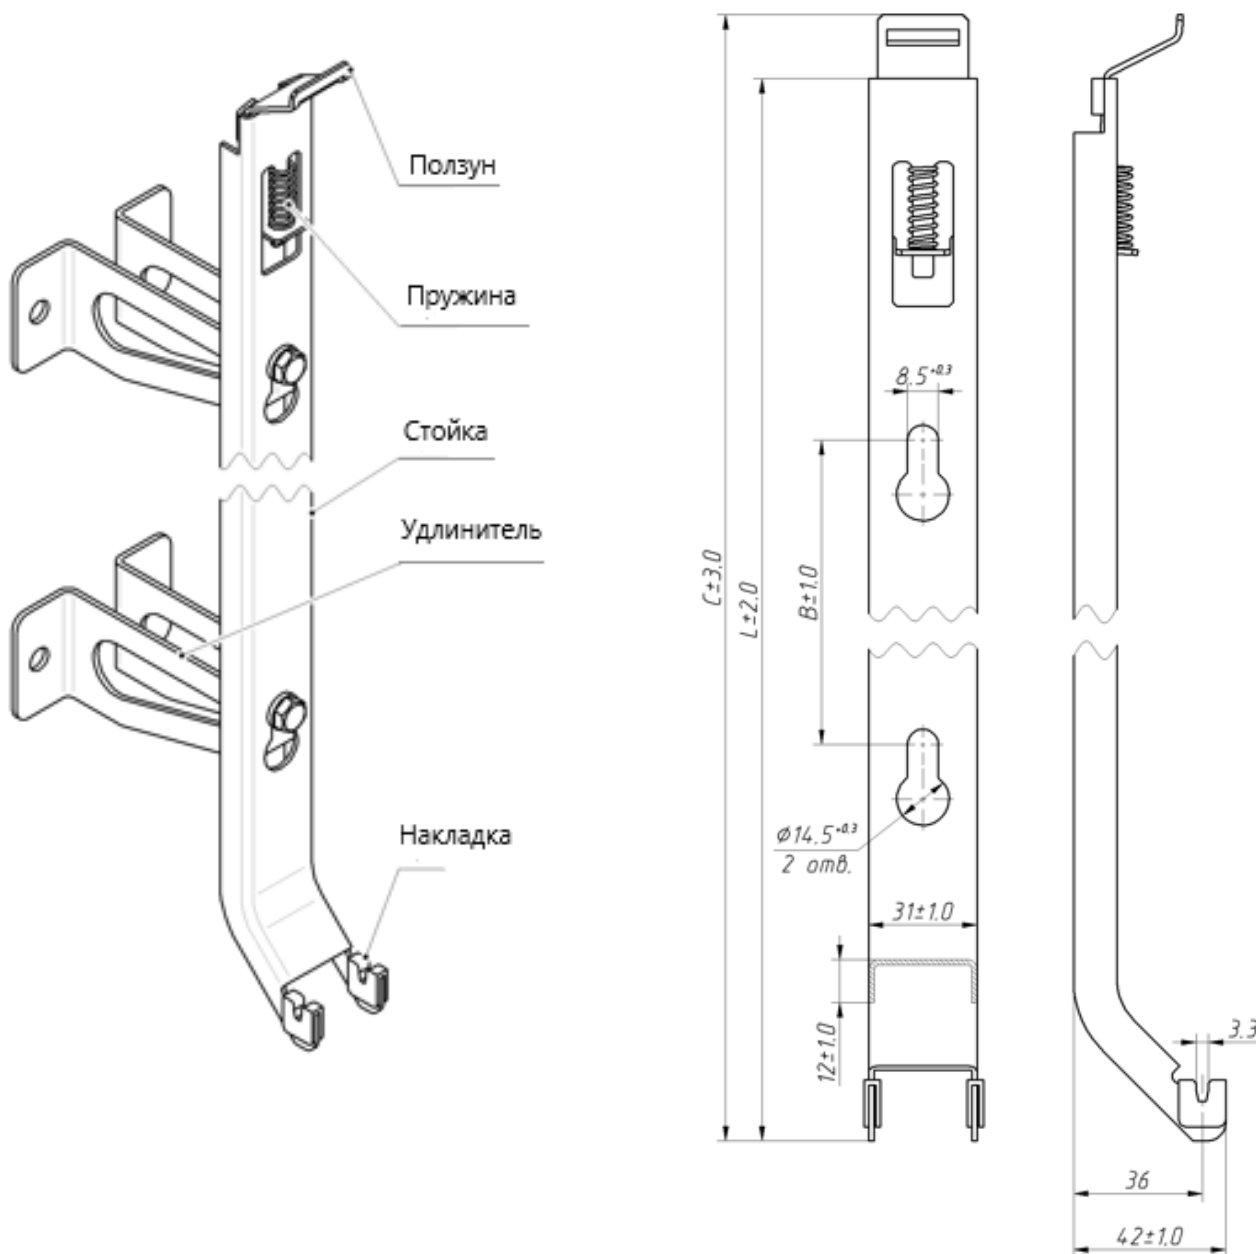

K15.4H

KHC4

KHC430

KHC48

KHC5

KHC6

K31.35

Настенный кронштейн тип K154H, расстояние от стены 100мм, для типа 20/30