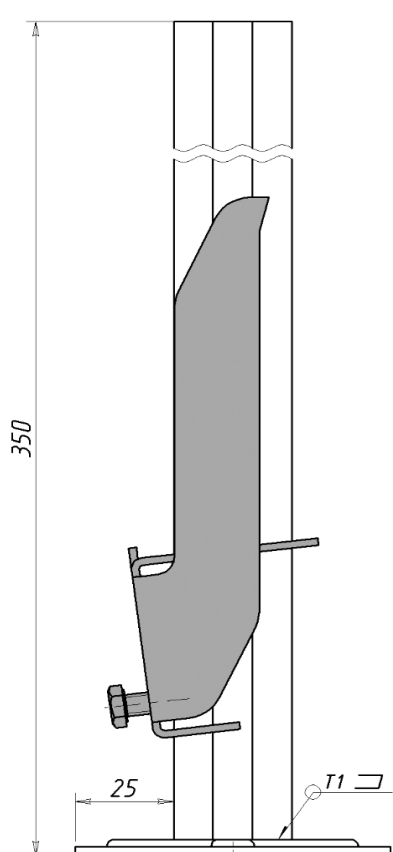

КНС4

КНС430

КНС48

КНС5

КНС6

К31.35

№ п/п	Название детали	Материал	Покрытие	Вес, кг.
1	Основание	Лента х/к 08пс-2-2,5х85 ГОСТ 503-81	краска порошковая, белая "EcoPolifix" RAL 9016	0,086
2	Стойка	Лента х/к 08пс-2-1,4х59 ГОСТ 503-81		0,227
3	Ползун	Лента ОЦ $\frac{БТ-0-2,0 \times 124 \text{ ГОСТ } 19904-90}{08пс \text{ ХП-МТ-НР-2 ГОСТ } 14918-80}$	без покрытия	0,127
4	Крышка основания	Полипропилен	без покрытия, цвет белый	0,013
5	Крышка ползуна			0,005