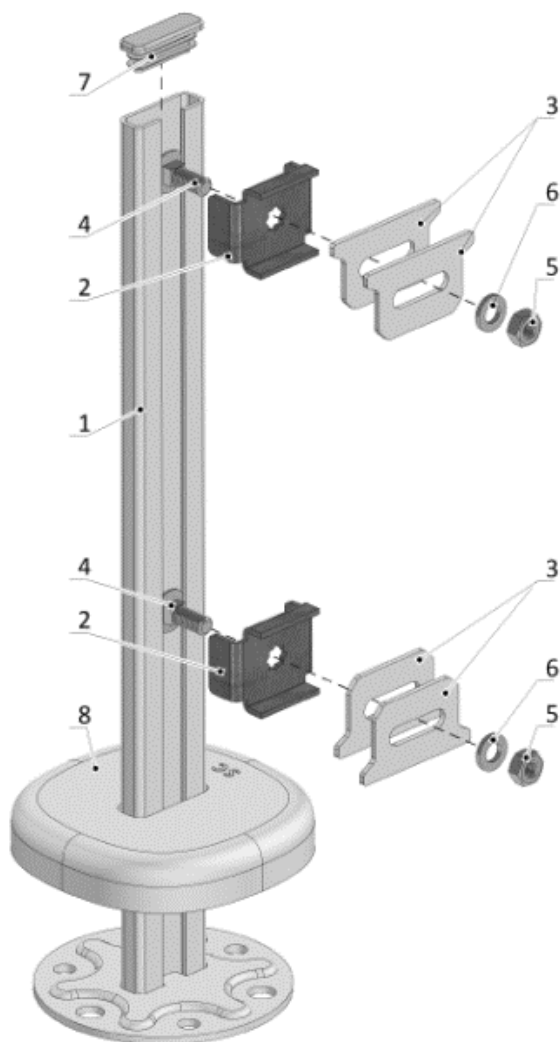

Обзор типов

Матрица подбора

Чертёж

Монтаж

K9.2

K9.3

K15.4

K15.4H

KHC4

KHC430

KHC48

KHC5

KHC6

K31.35

Напольный кронштейн KHC6 внутренний монтаж, с декоративной крышкой для радиаторов 21 типа, арт. KHC650, KHC670, KHC6100

Комплект поставки:

1. Стойка – 1 шт.
2. Обойма – 2 шт.
3. Планка – 4 шт..
4. Болт M6x16 – 2 шт.
5. Гайка M6 – 2 шт.
6. Шайба M6 – 2 шт.
7. Заглушка – 1 шт.
8. Крышка (87x87 мм), арт. PLK87-SC – 1 шт.

Артикул	Высота радиатора, мм	L, мм
KHC650	300	500
	400	
KHC670	500	700
	600	
KHC6100	900	1000