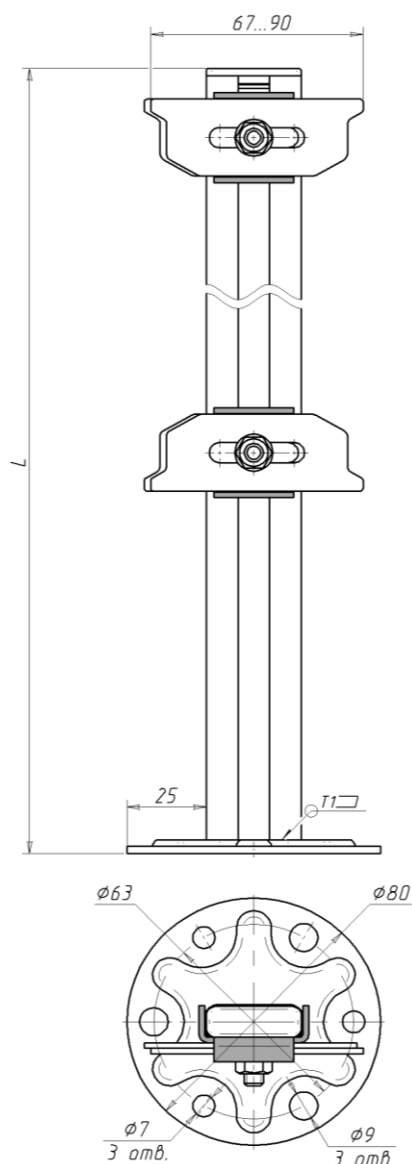

Комплект поставки:

1. Стойка – 1 шт.
2. Обойма – 2 шт.
3. Планка – 4 шт..
4. Болт М6х16 – 2 шт.
5. Гайка М6 – 2 шт.
6. Шайба М6 – 2 шт.
7. Заглушка – 1 шт.
8. Крышка (87х87 мм), арт. PLK87-SC – 1 шт.

Н, мм	Артикул	L, мм
300	KHC550	500
400		
500	KHC570	700
600		
900	KHC5100	1000