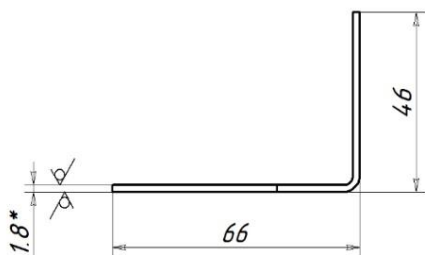

Комплект поставки:

1. Кронштейн – 1 шт.
2. Накладка, арт. PLN20 – 1 шт.