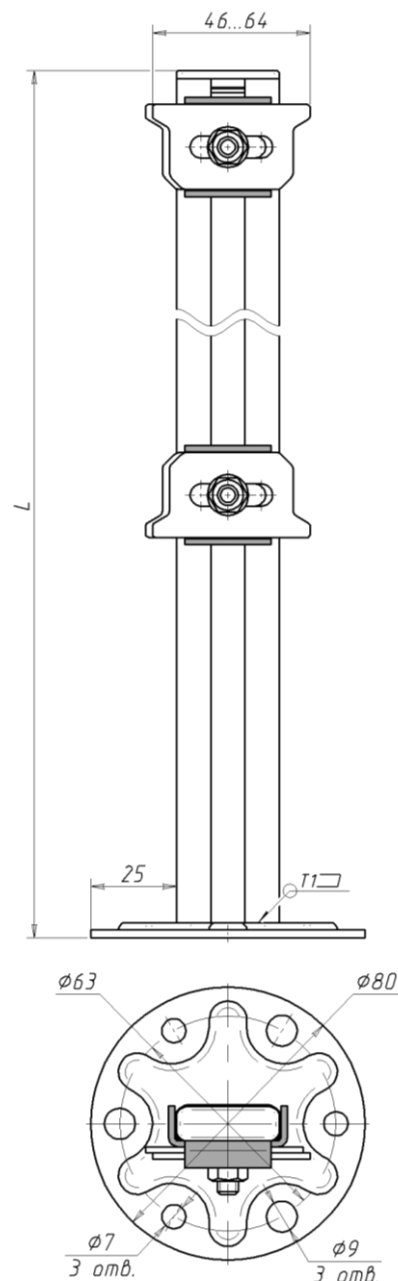

Обзор типов

Матрица подбора

Чертёж

Монтаж

K9.2

K9.3

K15.4

K15.4H

KHC4

KHC430

KHC48

KHC5

KHC6

K31.35

Напольный кронштейн KHC6 внутренний монтаж, с декоративной крышкой для радиаторов 21 типа, арт. KHC650, KHC670, KHC6100

Комплект поставки:

1. Стойка – 1 шт.
2. Обойма – 2 шт.
3. Планка – 4 шт..
4. Болт M6x16 – 2 шт.
5. Гайка M6 – 2 шт.
6. Шайба M6 – 2 шт.
7. Заглушка – 1 шт.
8. Крышка (87x87 мм), арт. PLK87-SC – 1 шт.

Артикул	Высота радиатора, мм	L, мм
KHC650	300	500
	400	
KHC670	500	700
	600	
KHC6100	900	1000