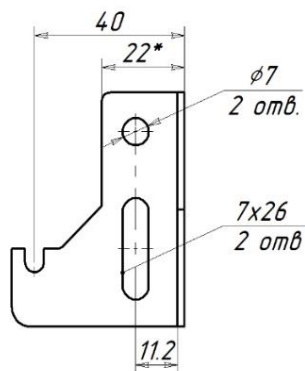

Комплект поставки:

1. Кронштейн – 1 шт.
2. Накладка, арт. PLN20 – 1 шт.