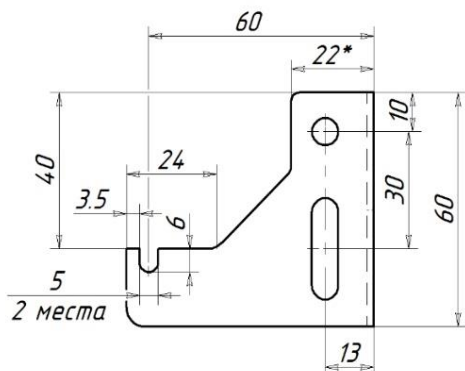

Комплект поставки:

1. Кронштейн – 1 шт.
2. Накладка, арт. PLN20 – 1 шт.