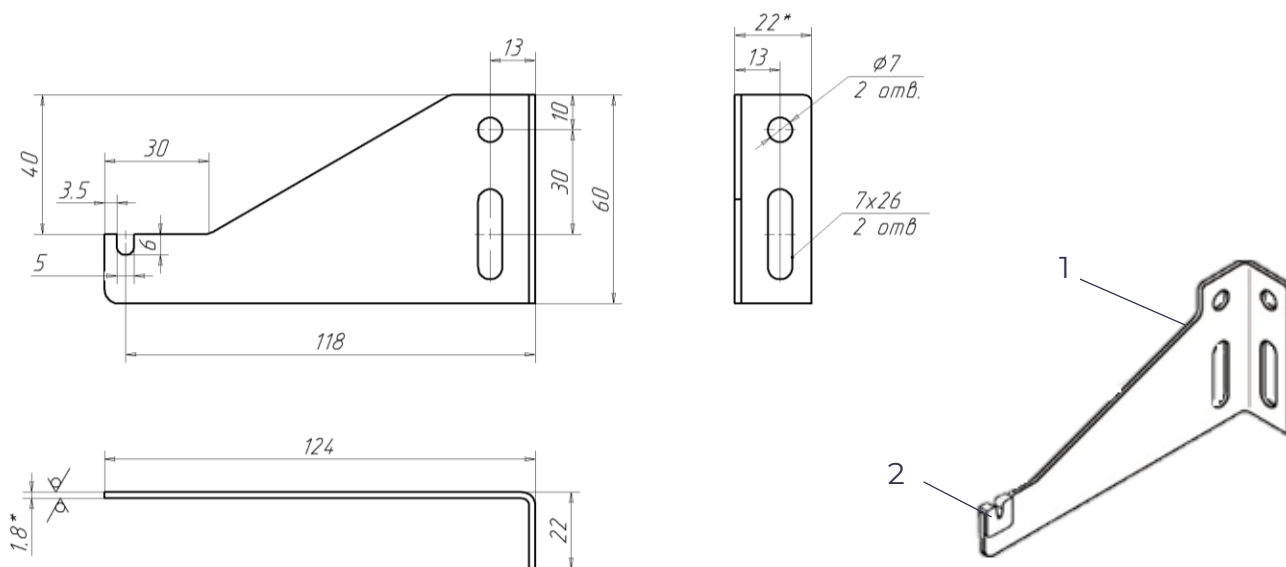

Настенный кронштейн K9.3 белый, расстояние от стены 60мм с пластиковой вставкой, для радиаторов >1.6м 10/11 типов, артикул K9.360