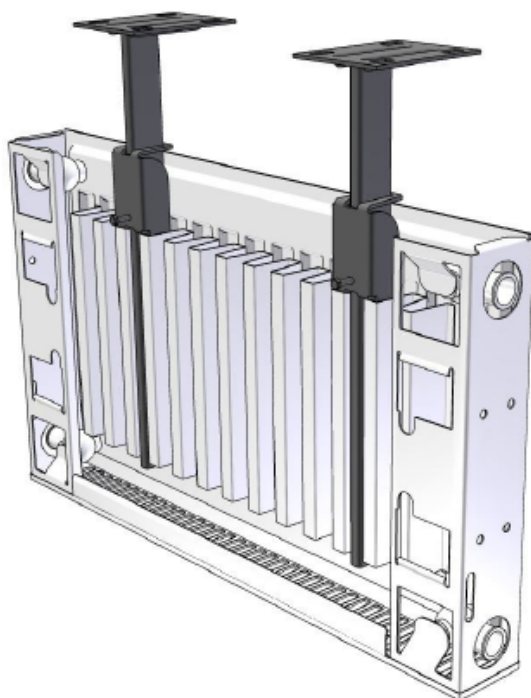

KHC430

KHC48

KHC5

KHC6

K31.35

5

Установку кронштейнов необходимо производить на перевернутом радиаторе

Опустить ползун до касания, опорных планок, края конвекционных элементов, и придерживая его рукой, отрегулировать на необходимую высоту стойку, затянуть болт