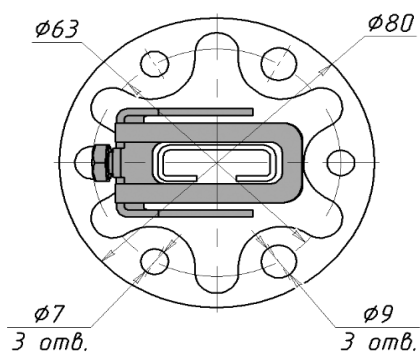

Обзор типов

Матрица подбора

Чертёж

Монтаж

К9.2

К9.3

К15.4

К15.4Н

КНС4

КНС430

КНС48

КНС5

КНС6

К31.35

№ п/п	Название детали	Материал	Покрытие	Вес, кг.
1	Основание	Лента х/к 08пс-2-2,5х85 ГОСТ 503-81	краска порошковая, белая "EcoPolifix" RAL 9016	0,086
2	Стойка	Лента х/к 08пс-2-1,4х59 ГОСТ 503-81		0,227
3	Ползун	Лента ОЦ $\frac{БТ-0-2,0 \times 124 \text{ ГОСТ } 19904-90}{08пс \text{ ХП-МТ-НР-2 ГОСТ } 14918-80}$	без покрытия	0,127
4	Крышка основания	Полипропилен	без покрытия, цвет белый	0,013
5	Крышка ползуна			0,005