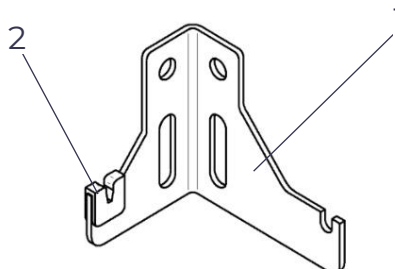

Комплект поставки:

1. Кронштейн – 1 шт.
2. Накладка, арт. PLN20 – 1 шт.