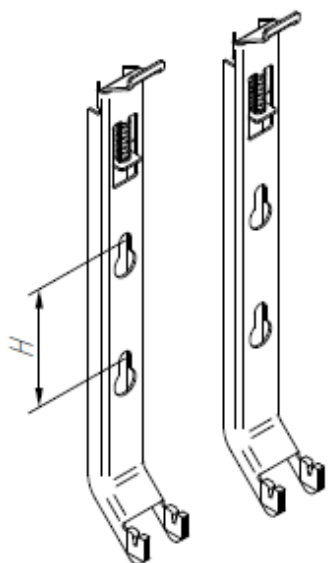

1

Высота радиатора, мм	Расстояние между крепежными отверстиями H, мм
300	75
400	175
500	275
600	375
900	675

2

Обзор типов

Матрица подбора

Чертёж

Монтаж

K9.2