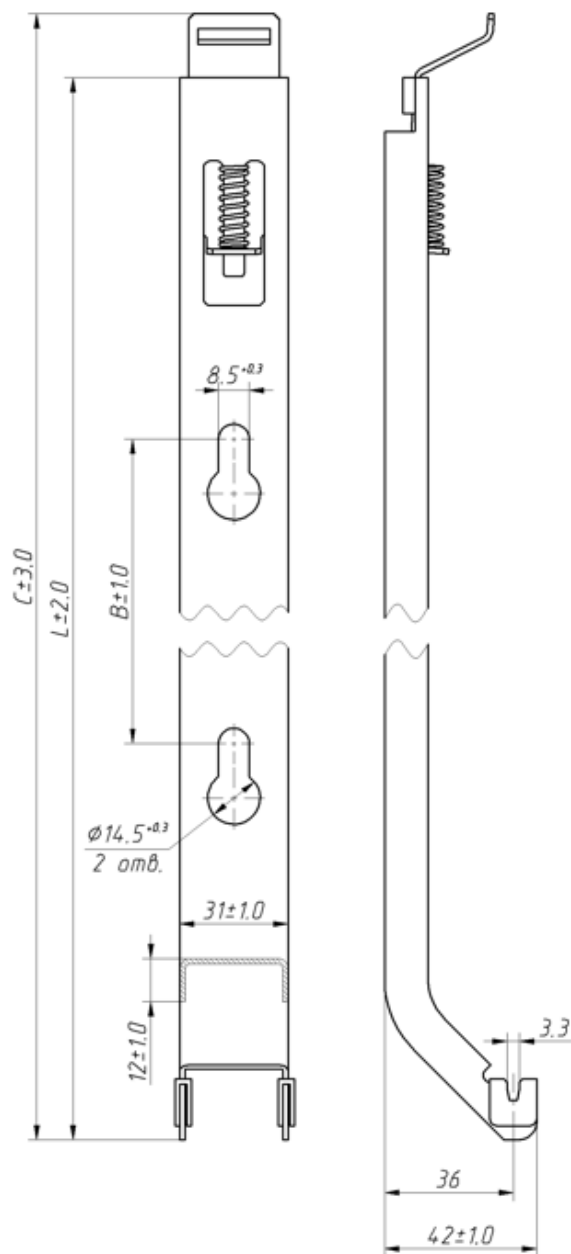

KHC430

KHC48

KHC5

KHC6

K31.35

**Настенный кронштейн тип K15.4 с пласт. встав. (тип 20/21/22/30/33)
(10 шт. в уп.), арт. K15.4300, K15.4400, K15.4500, K15.4600, K15.4900**

Комплект поставки:

1. Кронштейн -1 шт.
2. Накладка, арт. PLN20 – 2 шт.