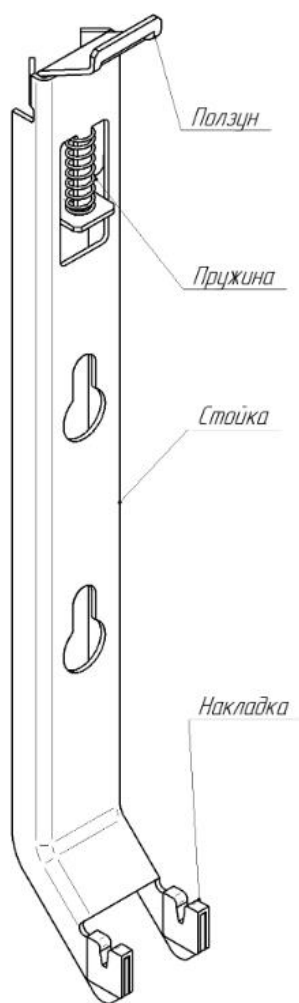

KHC430

KHC48

KHC5

KHC6

K31.35

**Настенный кронштейн тип K15.4 с пласт. встав. (тип 20/21/22/30/33)
(10 шт. в уп.), арт. K15.4300, K15.4400, K15.4500, K15.4600, K15.4900**

Комплект поставки:

1. Кронштейн -1 шт.
2. Накладка, арт. PLN20 – 2 шт.