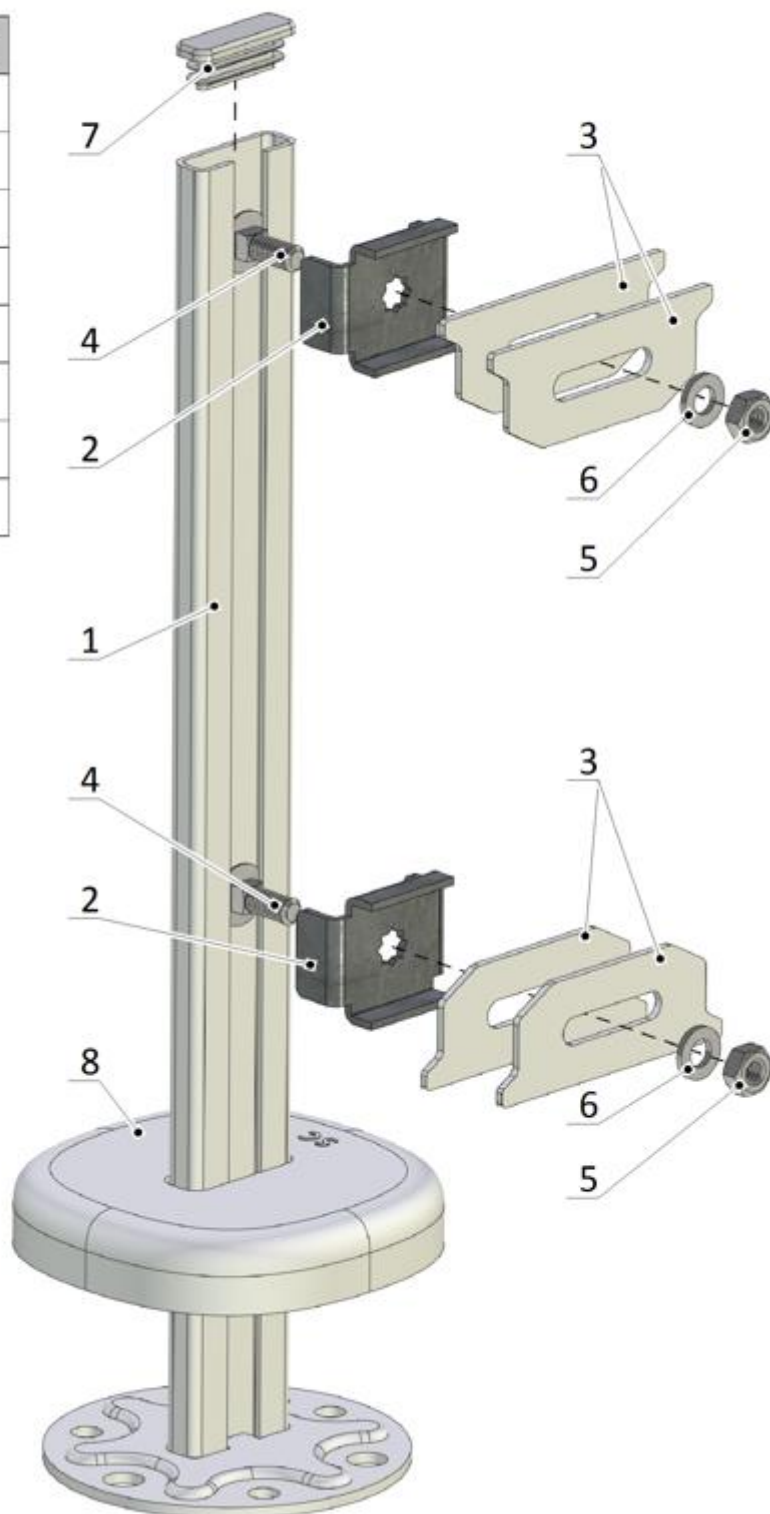

KHC48

KHC5

KHC6

K31.35

Комплектация и сборка напольного кронштейна KHC5

Комплектация

№	Наименование	[шт]
1	Стойка	1
2	Обойма (цинк)	2
3	Планка	4
4	Болт M6x16	2
5	Гайка M6	2
6	Шайба	2
7	Заглушка	1
8	Крышка	1