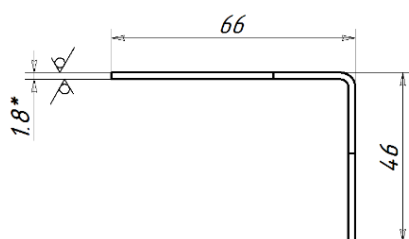

K9.2R

K9.2L