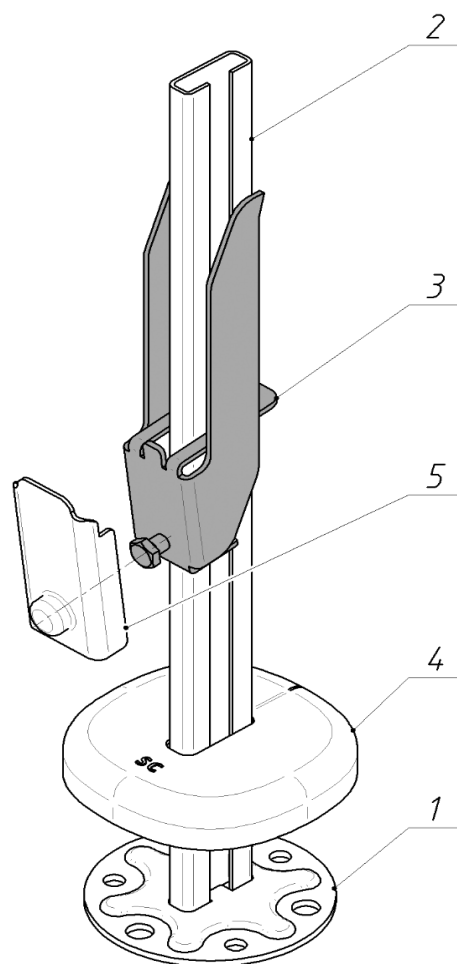

КНС4

КНС430

КНС48

КНС5

КНС6

К31.35

№ п/п	Название детали	Материал	Покрытие	Вес, кг.
1	Основание	Лента х/к 08пс-2-2,5х85 ГОСТ 503-81	краска порошковая, белая "EcoPolifix" RAL 9016	0,086
2	Стойка	Лента х/к 08пс-2-1,4х59 ГОСТ 503-81		0,227
3	Ползун	Лента ОЦ $\frac{БТ-0-2,0 \times 124 \text{ ГОСТ } 19904-90}{08пс \text{ ХП-МТ-НР-2 ГОСТ } 14918-80}$	без покрытия	0,127
4	Крышка основания	Полипропилен	без покрытия, цвет белый	0,013
5	Крышка ползуна			0,005