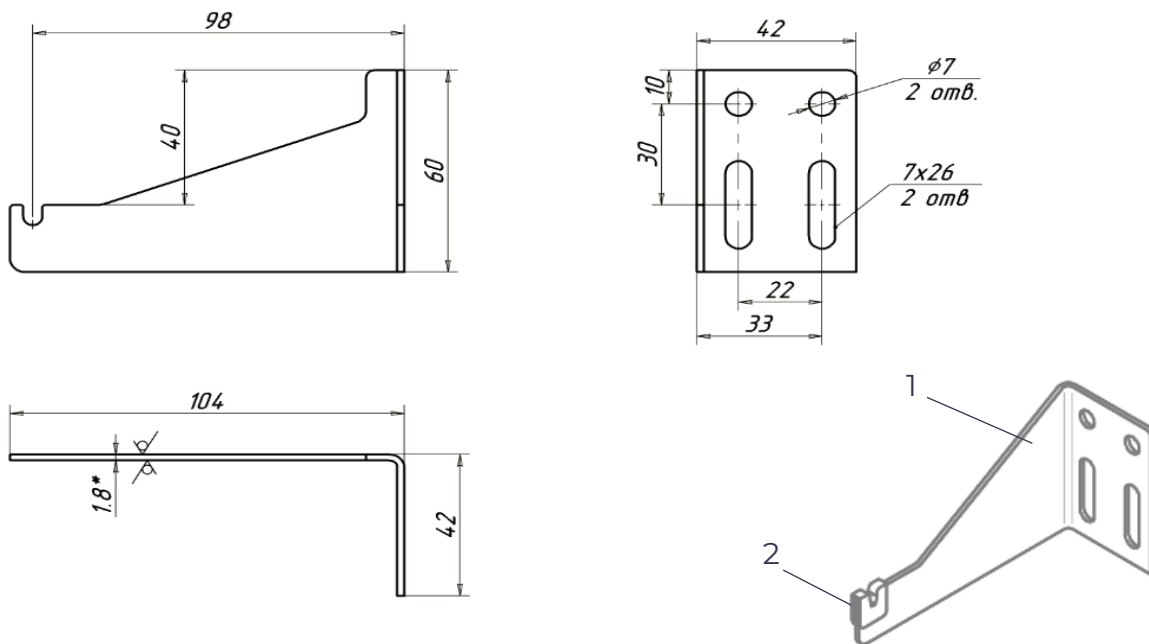

Обзор типов	Матрица подбора	Чертёж	Монтаж						
K9.2	K9.3	K15.4	K15.4H	KHC4	KHC430	KHC48	KHC5	KHC6	K31.35

Настенный кронштейн K9.3 белый, расстояние от стены 40мм с пластиковой вставкой, для радиаторов >1.6м 10/11 типов, артикул K9.340