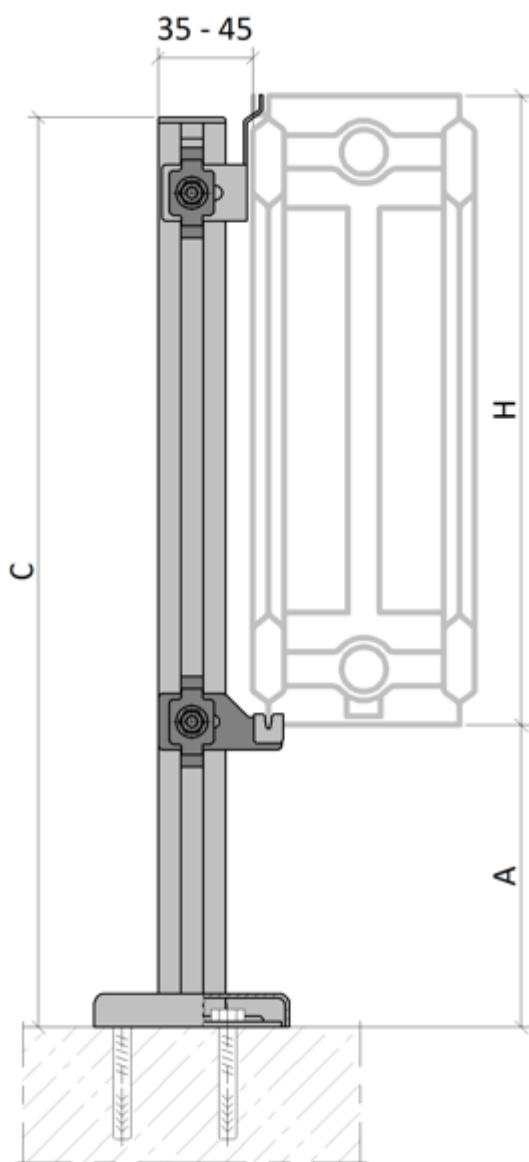

Обзор типов

Матрица подбора

Чертёж

Монтаж

K9.2

K9.3

K15.4

KHC4

KHC430

KHC48

KHC5

KHC6

K31.35

Монтажные размеры [мм]

Н высота радиатора	А max высота от пола до радиатора	С высота кронштейна
300	220	500
	420	700
	720	1000
400	120	500
	320	700
	620	1000
500	220	700
	520	1000
600	120	700
	420	1000
900	120	1000

Рекомендации подбора кронштейнов

Длина радиатора [мм]	Количество кронштейнов [шт]
400-1600	2
1700-2000	3