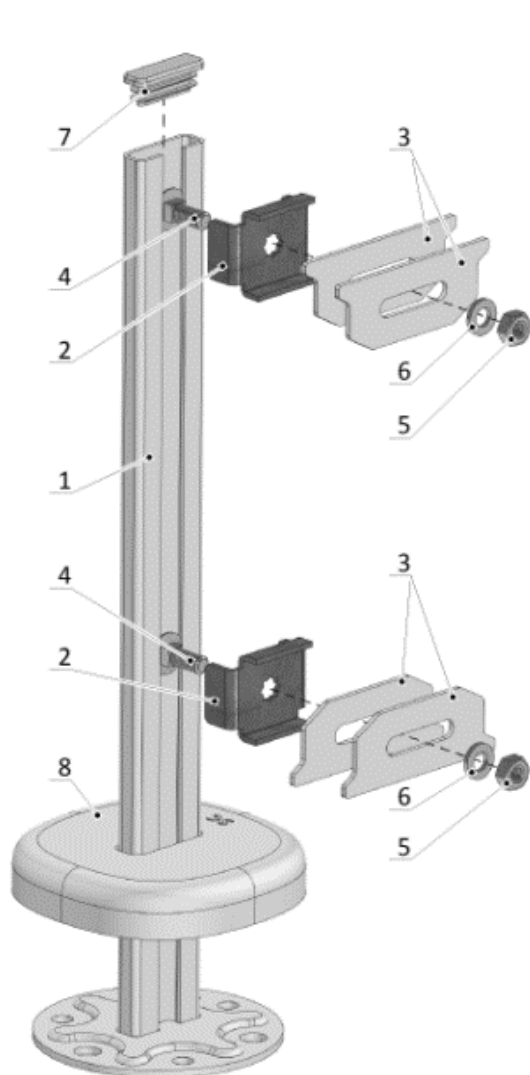

Комплект поставки:

1. Стойка – 1 шт.
2. Обойма – 2 шт.
3. Планка – 4 шт..
4. Болт М6х16 – 2 шт.
5. Гайка М6 – 2 шт.
6. Шайба М6 – 2 шт.
7. Заглушка – 1 шт.
8. Крышка (87х87 мм), арт. PLK87-SC – 1 шт.

Н, мм	Артикул	L, мм
300	KHC550	500
400		
500	KHC570	700
600		
900	KHC5100	1000