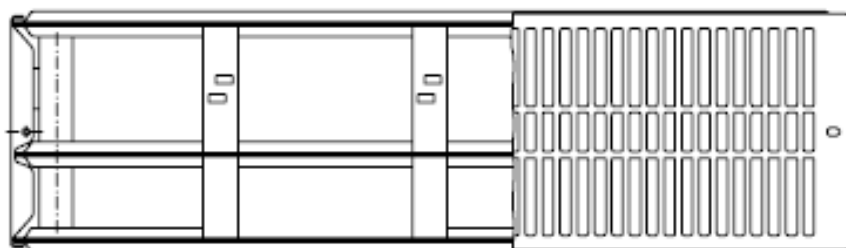

Тип 33

Расшифровка наименования

Classic K-Profil 22 /500/800

Размеры

Вид сзади

- 1) Рекомендуемое расстояние от пола – 120 мм.
- 2) Заводская установка. При монтаже положение точек крепления можно менять, так как адаптер крепления можно смещать по горизонтали.