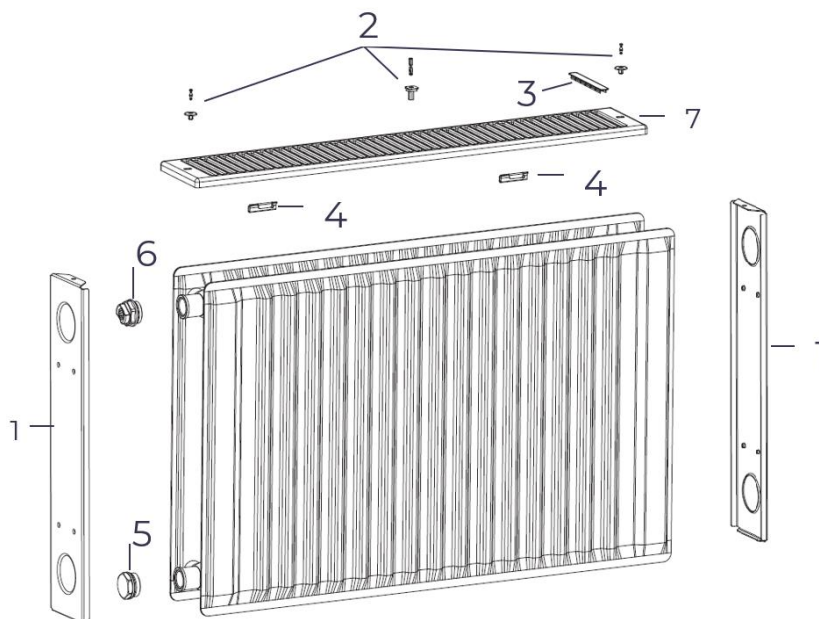

Радиаторы METEOR Classic K-Profil

4

Описание	Обзор типов	Размеры	Характеристики	Тепловая мощность	Элементы радиаторов
Тип 10, 11	Тип 20, 22	Тип 21	Тип 30, 33		

№	Наименование	Артикул
1	Боковая панель, тип 20, 22, высота 300	8755D70054
	Боковая панель, тип 20, 22, высота 400	8755D70055
	Боковая панель, тип 20, 22, высота 500	8755D70056
	Боковая панель, тип 20, 22, высота 600	8755D70057
	Боковая панель, тип 20, 22, высота 900	8755D70058
2	Набор пластиковых адаптеров для решётки (боковые 2 шт, средние 2 шт)	8755D70071
3	Клипса METEOR длинная	8755D70086
4	Набор стальных клипс (3 шт)	8755D70072
5	Заглушка латунная	8755D70065
6	Воздушный кран	8755D70064
7	Защитная решетка, тип 20, 22, длина 400	8755D70025
	Защитная решетка, тип 20, 22, длина 500	8755D70026
	Защитная решетка, тип 20, 22, длина 600	8755D70027
	Защитная решетка, тип 20, 22, длина 700	8755D70028
	Защитная решетка, тип 20, 22, длина 800	8755D70029
	Защитная решетка, тип 20, 22, длина 900	8755D70030
	Защитная решетка, тип 20, 22, длина 1000	8755D70031
	Защитная решетка, тип 20, 22, длина 1100	8755D70077
	Защитная решетка, тип 20, 22, длина 1200	8755D70032
	Защитная решетка, тип 20, 22, длина 1300	8755D70078
	Защитная решетка, тип 20, 22, длина 1400	8755D70033
	Защитная решетка, тип 20, 22, длина 1600	8755D70034
	Защитная решетка, тип 20, 22, длина 1800	8755D70035
Защитная решетка, тип 20, 22, длина 2000	8755D70036