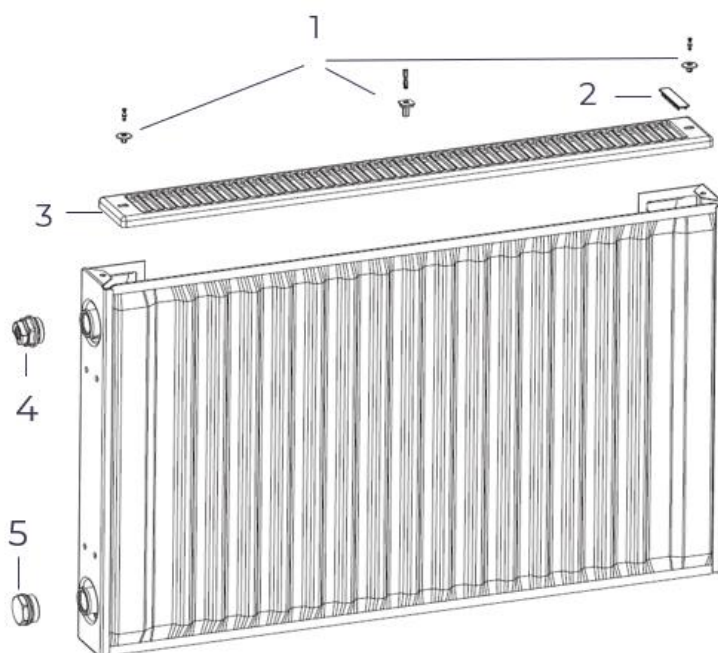

Радиаторы METEOR Classic K-Profil

4

Описание	Обзор типов	Размеры	Характеристики	Тепловая мощность	Элементы радиаторов
Тип 10, 11	Тип 20, 22	Тип 21	Тип 30, 33		

№	Наименование	Артикул
1	Набор пластиковых адаптеров для решётки (боковые 2 шт, средние 2 шт)	8755D70071
2	Клипса METEOR короткая	8755D70085
3	Защитная решетка, тип 10, 11, 21, длина 400	8755D70013
	Защитная решетка, тип 10, 11, 21, длина 500	8755D70014
	Защитная решетка, тип 10, 11, 21, длина 600	8755D70015
	Защитная решетка, тип 10, 11, 21, длина 700	8755D70016
	Защитная решетка, тип 10, 11, 21, длина 800	8755D70017
	Защитная решетка, тип 10, 11, 21, длина 900	8755D70018
	Защитная решетка, тип 10, 11, 21, длина 1000	8755D70019
	Защитная решетка, тип 10, 11, 21, длина 1100	8755D70075
	Защитная решетка, тип 10, 11, 21, длина 1200	8755D70020
	Защитная решетка, тип 10, 11, 21, длина 1300	8755D70076
	Защитная решетка, тип 10, 11, 21, длина 1400	8755D70021
	Защитная решетка, тип 10, 11, 21, длина 1600	8755D70022
	Защитная решетка, тип 10, 11, 21, длина 1800	8755D70023
Защитная решетка, тип 10, 11, 21, длина 2000	8755D70024	
4	Воздушный кран	8755D70064
5	Заглушка латунная	8755D70065