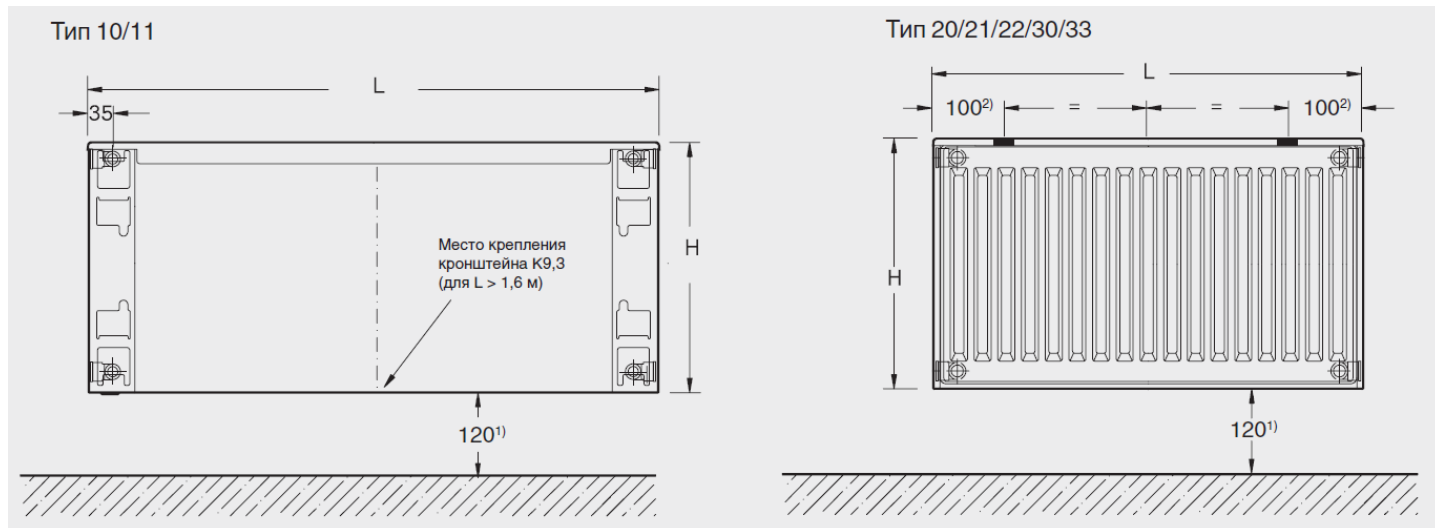

Тип 33

Расшифровка наименования

Classic K-Profil 22 /500/800

Размеры

Вид сзади

- 1) Рекомендуемое расстояние от пола – 120 мм.
- 2) Заводская установка. При монтаже положение точек крепления можно менять, так как адаптер крепления можно смещать по горизонтали.