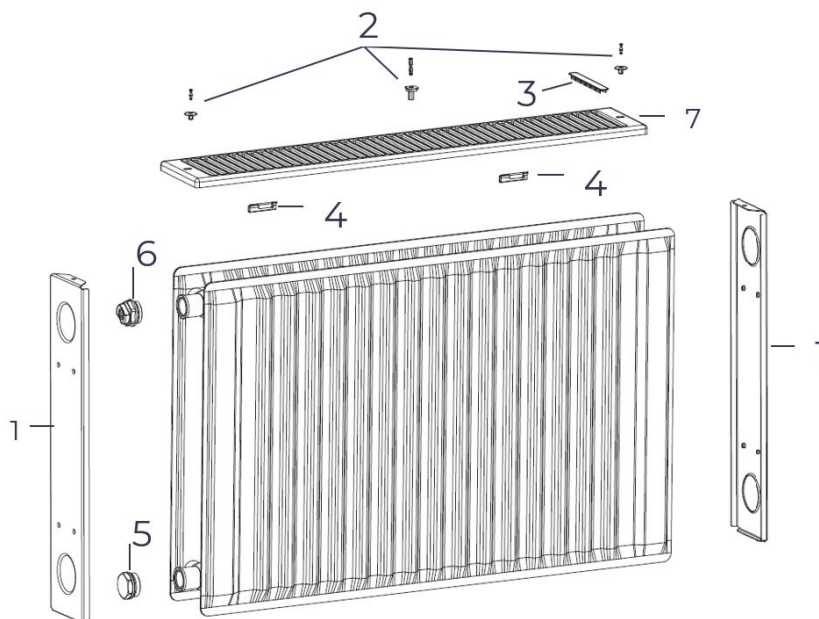

Радиаторы METEOR Classic K-Profil

4

Описание	Обзор типов	Размеры	Характеристики	Тепловая мощность	Элементы радиаторов
Тип 10, 11	Тип 20, 22	Тип 21	Тип 30, 33		

№	Наименование	Артикул
1	Боковая панель, тип 21, высота 300	8755D70049
	Боковая панель, тип 21, высота 400	8755D70050
	Боковая панель, тип 21, высота 500	8755D70051
	Боковая панель, тип 21, высота 600	8755D70052
	Боковая панель, тип 21, высота 900	8755D70053
2	Набор пластиковых адаптеров для решётки (боковые 2 шт, средние 2 шт)	8755D70071
3	Клипса METEOR короткая	8755D70085
4	Набор стальных клипс (3 шт)	8755D70072
5	Заглушка латунная	8755D70065
6	Воздушный кран	8755D70064
7	Защитная решетка, тип 10, 11, 21, длина 400	8755D70013
	Защитная решетка, тип 10, 11, 21, длина 500	8755D70014
	Защитная решетка, тип 10, 11, 21, длина 600	8755D70015
	Защитная решетка, тип 10, 11, 21, длина 700	8755D70016
	Защитная решетка, тип 10, 11, 21, длина 800	8755D70017
	Защитная решетка, тип 10, 11, 21, длина 900	8755D70018
	Защитная решетка, тип 10, 11, 21, длина 1000	8755D70019
	Защитная решетка, тип 10, 11, 21, длина 1100	8755D70075
	Защитная решетка, тип 10, 11, 21, длина 1200	8755D70020
	Защитная решетка, тип 10, 11, 21, длина 1300	8755D70076
	Защитная решетка, тип 10, 11, 21, длина 1400	8755D70021
	Защитная решетка, тип 10, 11, 21, длина 1600	8755D70022
	Защитная решетка, тип 10, 11, 21, длина 1800	8755D70023
Защитная решетка, тип 10, 11, 21, длина 2000	8755D70024