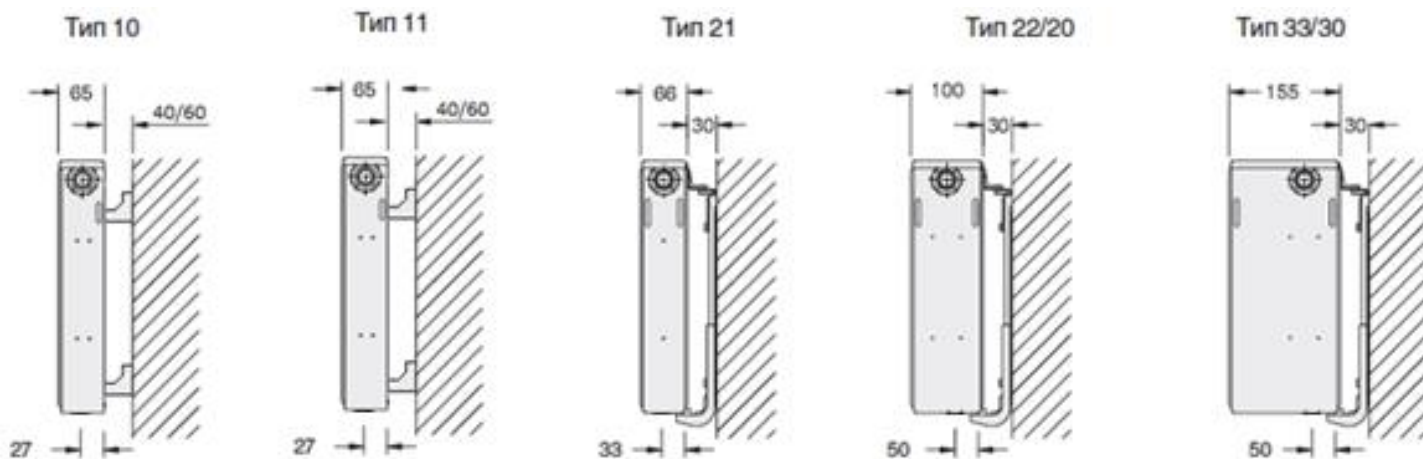

1) Рекомендуемое расстояние от пола – 120 мм.
2) Заводская установка. При монтаже положение точек крепления можно менять, так как адаптер крепления можно смещать по горизонтали.

Вид сбоку