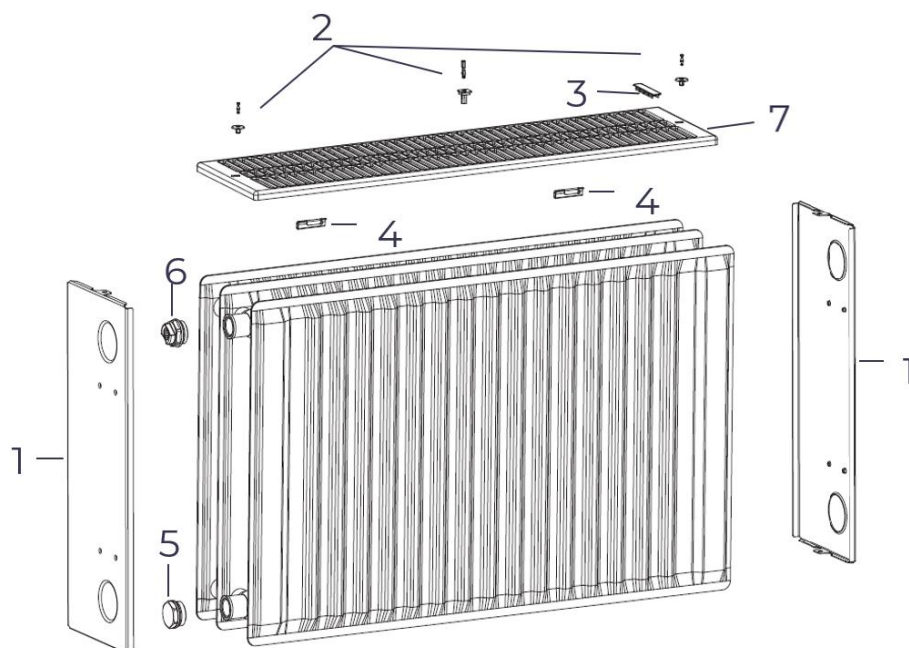

Радиаторы METEOR Classic K-Profil

4

Описание	Обзор типов	Размеры	Характеристики	Тепловая мощность	Элементы радиаторов
Тип 10, 11	Тип 20, 22	Тип 21	Тип 30, 33		

№	Наименование	Артикул
1	Боковая панель, тип 30, 33, высота 300	8755D70059
	Боковая панель, тип 30, 33, высота 400	8755D70060
	Боковая панель, тип 30, 33, высота 500	8755D70061
	Боковая панель, тип 30, 33, высота 600	8755D70062
	Боковая панель, тип 30, 33, высота 900	8755D70063
2	Набор пластиковых адаптеров для решётки (боковые 2 шт, средние 2 шт)	8755D70071
3	Клипса METEOR короткая	8755D70085
4	Набор стальных клипс (3 шт)	8755D70072
5	Заглушка латунная	8755D70065
6	Воздушный кран	8755D70064
7	Защитная решетка, тип 30, 33, длина 400	8755D70037
	Защитная решетка, тип 30, 33, длина 500	8755D70038
	Защитная решетка, тип 30, 33, длина 600	8755D70039
	Защитная решетка, тип 30, 33, длина 700	8755D70040
	Защитная решетка, тип 30, 33, длина 800	8755D70041
	Защитная решетка, тип 30, 33, длина 900	8755D70042
	Защитная решетка, тип 30, 33, длина 1000	8755D70043
	Защитная решетка, тип 30, 33, длина 1100	8755D70079
	Защитная решетка, тип 30, 33, длина 1200	8755D70044
	Защитная решетка, тип 30, 33, длина 1300	8755D70080
	Защитная решетка, тип 30, 33, длина 1400	8755D70045
	Защитная решетка, тип 30, 33, длина 1600	8755D70046
	Защитная решетка, тип 30, 33, длина 1800	8755D70047
Защитная решетка, тип 30, 33, длина 2000	8755D70048